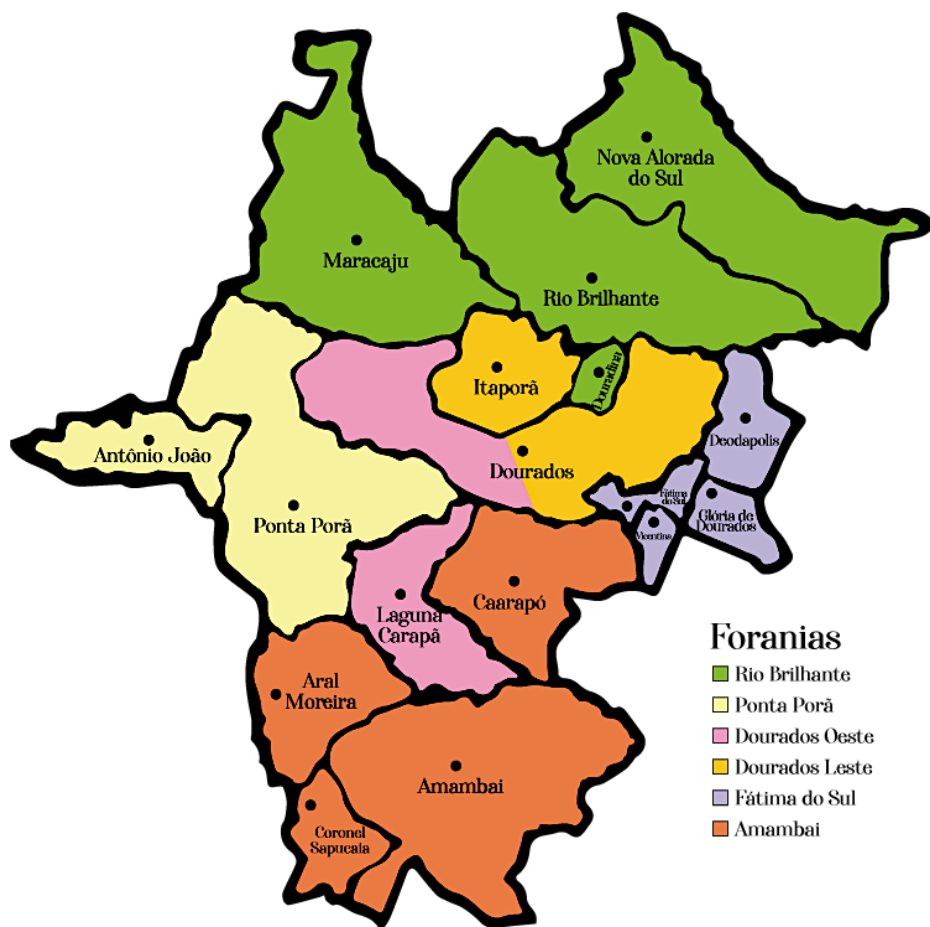

TOTAL

06 Foranias

37 Paróquias

74 Sacerdotes (Diocesanos 33 - Religiosos 41)

30 Diáconos Permanentes

90 Religiosos/as